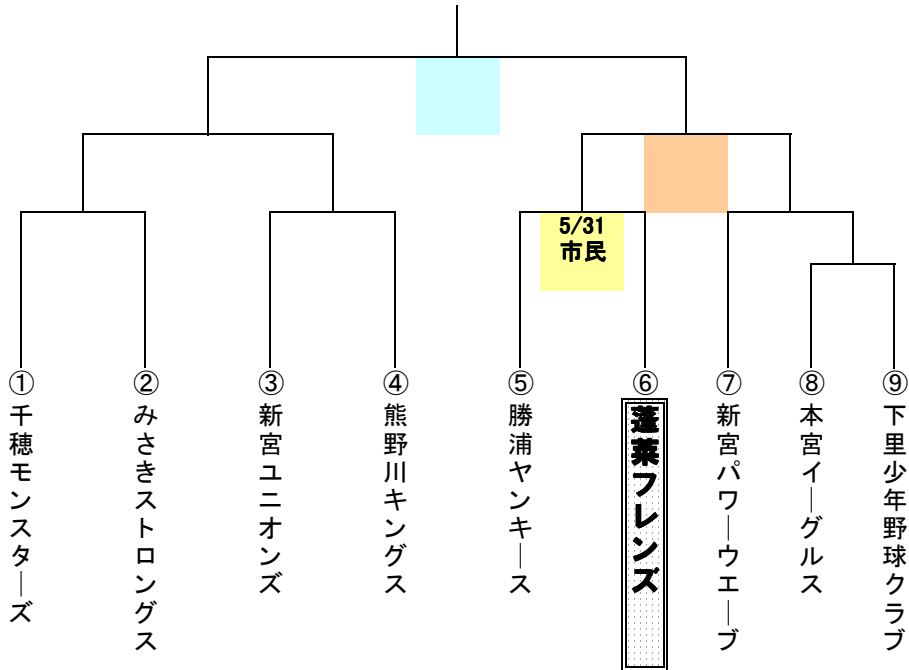

# 第26回 B級 第24回 C級 学童軟式野球大会 兼 第9回 松源杯 新宮・東牟婁予選

☆日 時： 5/31(土)  
 ☆集合時間： 市民グラウンド  
 ☆試合会場： 市民グラウンド  
 ☆手 伝 い： 第試合(-) 2名

## 【B級】